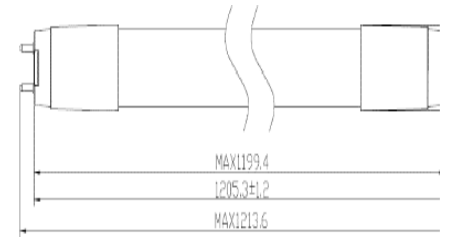

LVD 2014/35/EU
Certified
EMC 2014/30/EU
Certified