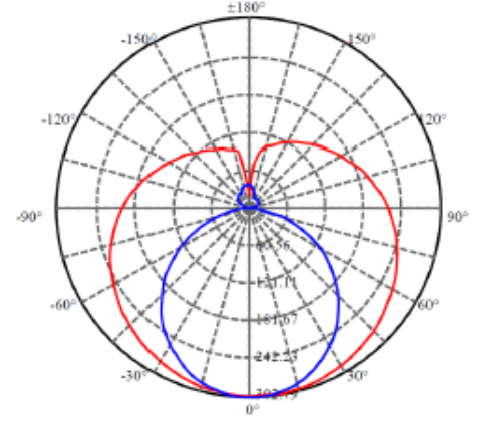

LED TUBE

LED TUBE 18W 1600LM 30K/40K/65K 120CM CAM

TECHMAX

Ürün Özellikleri

Ürün Kodu	TECHMAX 101004	TECHMAX 101005	TECHMAX 101006

Optik Özellikler

Işık Akısı	1600lm±10%	1600lm±10%	1600lm±10%
Renk Tanımı	Sıcak Beyaz	Doğal Beyaz	Soğuk Beyaz
CCT	3000K	4000K	6500K
CRI	>80	>80	>80
Etkinlik Değeri	89 lm/W	89 lm/W	89 lm/W
Işıma Açısı	330°		
Dimming	YOK		
LED Chip	SMD		
Ömür	25000 saat		

Elektriksel Özellikler

Giriş Gücü	18W±10%
Giriş Voltajı Vac	220-240(AC)
Frekans	50 ~ 60Hz
Güç Faktörü	PF > 0,9

Mekanik Özellikler

Çalışma Sıcaklığı	-20 /+50°C
Nem(Bağıl)	10%-90%RH
IP Oranı	IP20
Dış Malzeme	CAM
Boyutlar	1200 mm

İŞIK DAĞILIM EĞRİSİ

TEKNİK ÇİZİM