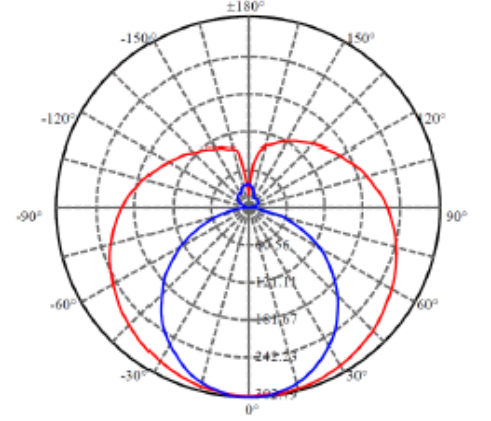

LED TUBE

LED TUBE 22W 2000LM 30K/40K/65K 150CM CAM

TECHMAX

Ürün Özellikleri

Ürün Kodu	101087	101088	101089

Optik Özellikler			
Işık Akısı	2000lm±10%	2000lm±10%	2000lm±10%
Renk Tanımı	Sıcak Beyaz	Doğal Beyaz	Soğuk Beyaz
CCT	3000K	4000K	6500K
CRI	>80	>80	>80
Etkinlik Değeri	90 lm/W	90 lm/W	90 lm/W
Işıma Açısı	330°		
Dimming	YOK		
LED Chip	SMD		
Ömür	25000 saat		

Elektriksel Özellikler	
Giriş Gücü	22W±10%
Giriş Voltajı Vac	220-240(AC)
Frekans	50 ~ 60Hz
Güç Faktörü	PF > 0,9

Mekanik Özellikler	
Çalışma Sıcaklığı	-20 /+50°C
Nem(Bağıl)	10%-90%RH
IP Oranı	IP20
Dış Malzeme	CAM
Boyutlar	1500 mm

İŞIK DAĞILIM EĞRİSİ

TEKNİK ÇİZİM