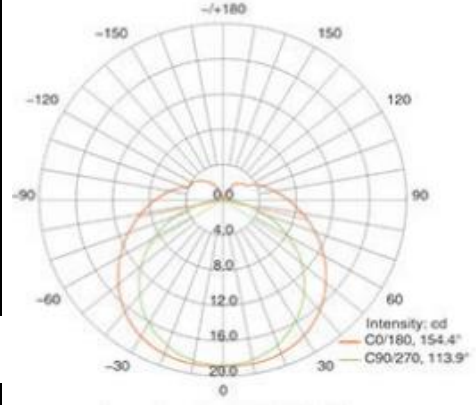

IŞIK DAĞILIM EĞRİSİ