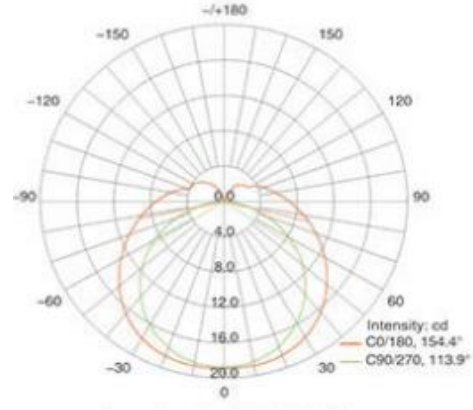

İŞIK DAĞILIM EĞRİSİ