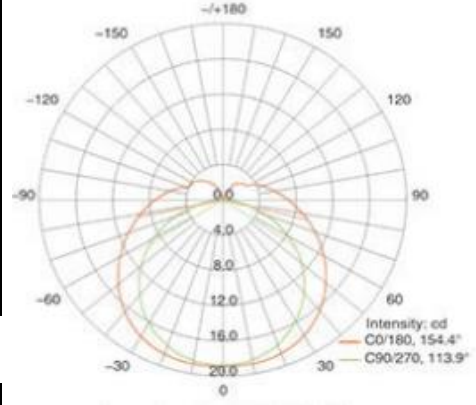

İŞIK DAĞILIM EĞRİSİ