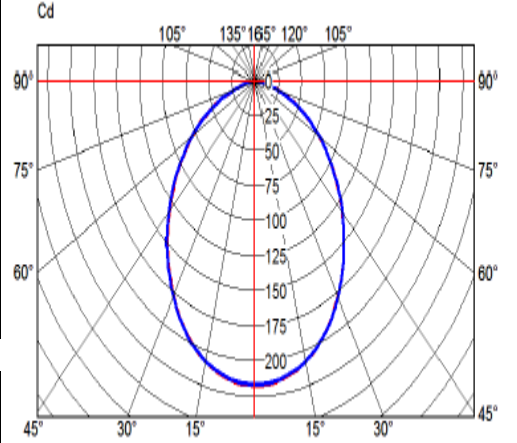

## Ürün Özellikleri

Ürün Kodu	35DL103001	35DL104002	35DL106503
-----------	------------	------------	------------

Optik Özellikler			
Işık Akısı	800lm±10%	800lm±10%	800lm±10%
Renk Tanımı	Sıcak Beyaz	Doğal Beyaz	Soğuk Beyaz
CCT	3000K	4000K	6500K
CRI	>80	>80	>80
Etkinlik Değeri	80 lm/W	80 lm/W	80 lm/W
Işıma Açısı	105°		
Dimming	YOK		
LED Chip	SMD		
Ömür	20000 saat		

## TEKNİK ÇİZİM