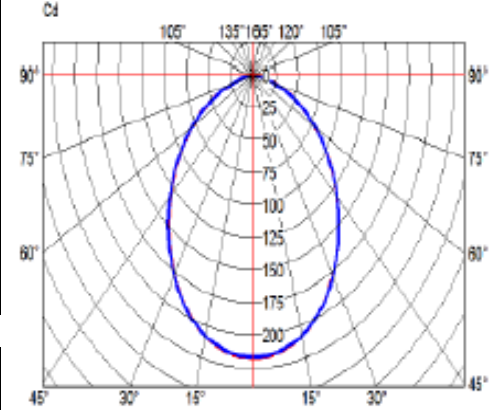

LED DOWNLIGHT

LED DOWNLIGHT 6" 14W 1100LM 3000K/4000K/6500K

Ürün Özellikleri

Ürün Kodu	35DL143001	35DL144002	35DL146503
-----------	------------	------------	------------

Optik Özellikler			
Işık Akısı	1100lm±10%	1100lm±10%	1100lm±10%
Renk Tanımı	Sıcak Beyaz	Doğal Beyaz	Soğuk Beyaz
CCT	3000K	4000K	6500K
CRI	>80	>80	>80
Etkinlik Değeri	78 lm/W	78 lm/W	78 lm/W
Işıma Açısı	105°		
Dimming	YOK		
LED Chip	SMD		
Ömür	20000 saat		

Elektriksel Özellikler	
Giriş Gücü	14W±10%
Giriş Voltajı (Vac)	220-240(AC)
Frekans	50 ~ 60Hz
Güç Faktörü	PF > 0,9

Mekanik Özellikler	
Çalışma Sıcaklığı	-40/+45°C
Nem(Bağıl)	10%-90%RH
IP Oranı	IP20
Dış Malzeme	PLASTİK
Boyutlar	

İŞIK DAĞILIM EĞRİSİ

TEKNİK ÇİZİM