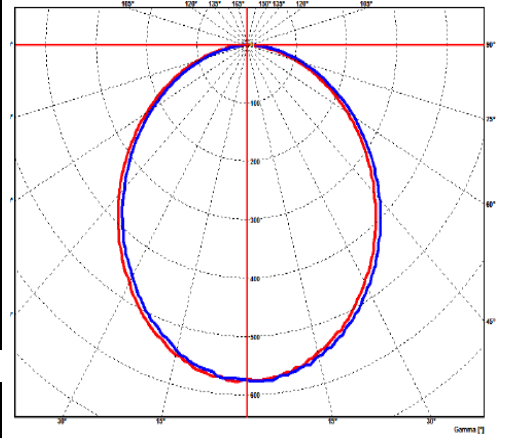

İŞIK DAĞILIM EĞRİSİ