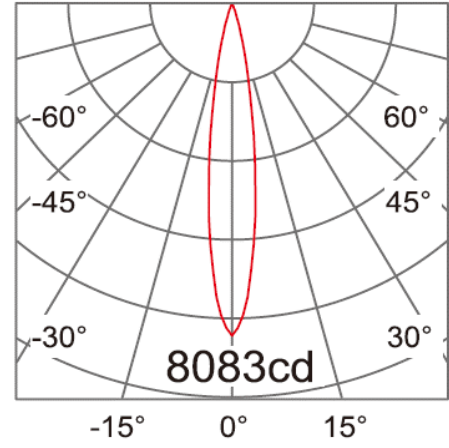

İŞIK DAĞILIM EĞRİSİ