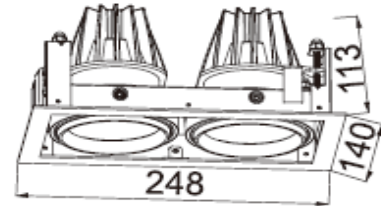

TEKNİK ÇİZİM

LVD 2014/35/EU
Certified
EMC 2014/30/EU
Certified