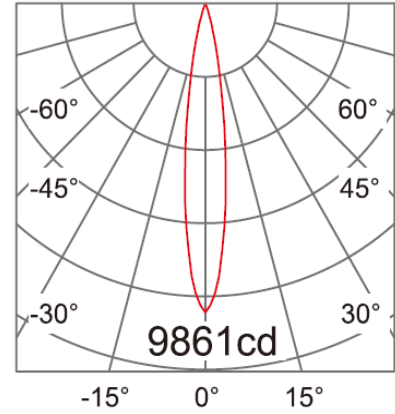

IŞIK DAĞILIM EĞRİSİ

Elektriksel Özellikler

Giriş Gücü	45W±10%
Giriş Voltajı Vac	220-240(AC)
Frekans	50 ~ 60Hz
Güç Faktörü	PF > 0,9