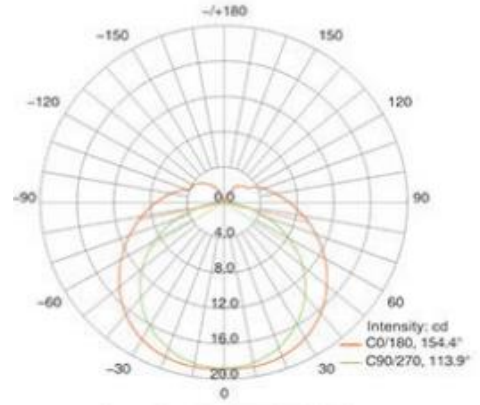

IŞIK DAĞILIM EĞRİSİ