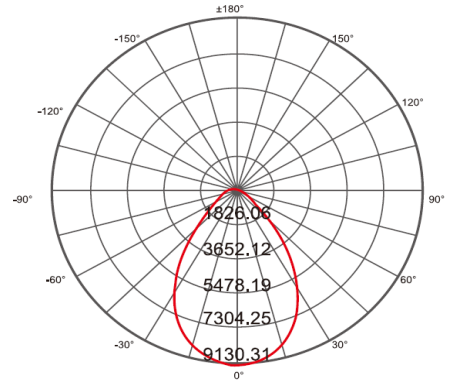

UFO YUKSEK TAVAN AYDINLATMA

LED YÜKSEK TAVAN AYDINLATMA 165W 20000LM 30K/40K/65K IP65

TECHMAX

Ürün Özellikleri

Ürün Kodu	TECHMAX101013	TECHMAX101014	TECHMAX101015
Optik Özellikler			
Işık Akısı	20000LM±10%		
Renk Tanımı	Sıcak Beyaz	Doğal Beyaz	Soğuk Beyaz
CCT	3000K	4000K	6500K
CRI	>80	>80	>80
Etkinlik Değeri	120 lm/W	120 lm/W	120 lm/W
Işıma Açısı	60°/90°/120°		
Dimming	Opsiyonel		
LED Chip	SMD		
Ömür	50000 saat		
Sensor	Opsiyonel		
Elektriksel Özellikler			
Giriş Gücü	165W±10%		
Giriş Voltajı Vac	220-240(AC)		
Frekans	50 ~ 60Hz		
Güç Faktörü	PF > 0,9		
MEKANİK ÇİZİM			
Çalışma Sıcaklığı	-20 / +50°C		
Nem(Bağıl)	10%-90%RH		
IP Oranı	IP65		
Ağırlık	7.5 Kilo		

İŞIK DAĞILIM EĞRİSİ

Beam Angle:60°

Max lux	
1.0m	13620.2
2.0m	3405.0
3.0m	1513.4
4.0m	851.3
5.0m	544.8
6.0m	378.3
7.0m	278.0
8.0m	212.8
9.0m	168.2
10.0m	136.2

LVD 2014/35/EU
Certified

EMC 2014/30/EU
Certified