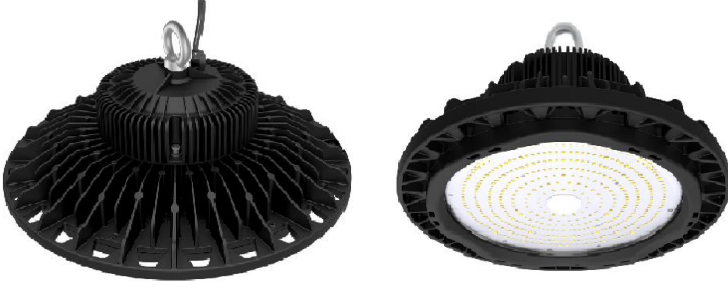

UFO YUKSEK TAVAN AYDINLATMA

LED YÜKSEK TAVAN AYDINLATMA 220W 26500LM 30K/40K/65K IP65

TECHMAX

Ürün Özellikleri

Ürün Kodu	TECHMAX101055	TECHMAX101056	TECHMAX101057
Optik Özellikler			
Işık Akısı	26500LM±10%		
Renk Tanımı	Sıcak Beyaz	Doğal Beyaz	Soğuk Beyaz
CCT	3000K	4000K	6500K
CRI	>80	>80	>80
Etkinlik Değeri	120 lm/W	120 lm/W	120 lm/W
Işıma Açısı	60°/90°/120°		
Dimming	Opsiyonel		
LED Chip	SMD		
Ömür	50000 saat		
Sensor	Opsiyonel		
Elektriksel Özellikler			
Giriş Gücü	220W±10%		
Giriş Voltajı Vac	220-240(AC)		
Frekans	50 ~ 60Hz		
Güç Faktörü	PF > 0,9		
Mekanik Özellikler			
Çalışma Sıcaklığı	-20 / +50°C		
Nem(Bağıl)	10%-90%RH		
IP Oranı	IP65		
Ağırlık	8.1 Kilo		