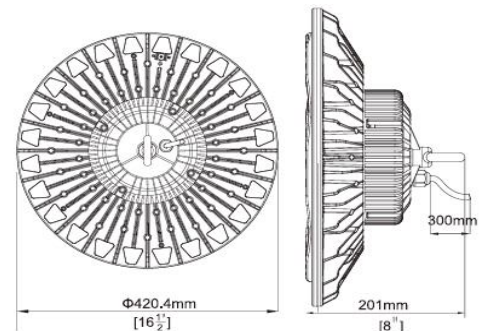

UFO YUKSEK TAVAN AYDINLATMA

LED YÜKSEK TAVAN AYDINLATMA 220W 26500LM 30K/40K/65K IP65

TECHMAX

Ürün Özellikleri

Ürün Kodu	TECHMAX101055	TECHMAX101056	TECHMAX101057
Optik Özellikler			
Işık Akısı	26500LM±10%		
Renk Tanımı	Sıcak Beyaz	Doğal Beyaz	Soğuk Beyaz
CCT	3000K	4000K	6500K
CRI	>80	>80	>80
Etkinlik Değeri	120 lm/W	120 lm/W	120 lm/W
Işıma Açısı	60°/90°/120°		
Dimming	Opsiyonel		
LED Chip	SMD		
Ömür	50000 saat		
Sensor	Opsiyonel		
Elektriksel Özellikler			
Giriş Gücü	220W±10%		
Giriş Voltajı Vac	220-240(AC)		
Frekans	50 ~ 60Hz		
Güç Faktörü	PF > 0,9		
Mekanik Özellikler			
Çalışma Sıcaklığı	-20 / +50°C		
Nem(Bağıl)	10%-90%RH		
IP Oranı	IP65		
Ağırlık	8.1 Kilo		

İŞIK DAĞILIM EĞRİSİ

MEKANİK ÇİZİM

LVD 2014/35/EU
Certified
EMC 2014/30/EU
Certified