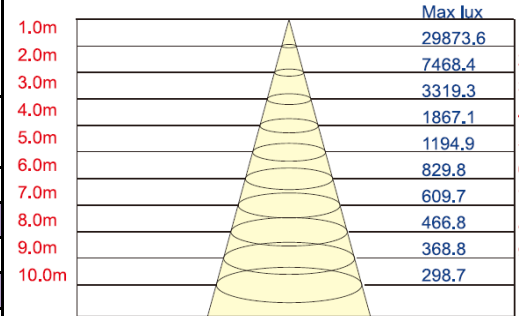

İŞIK DAĞILIM EĞRİSİ