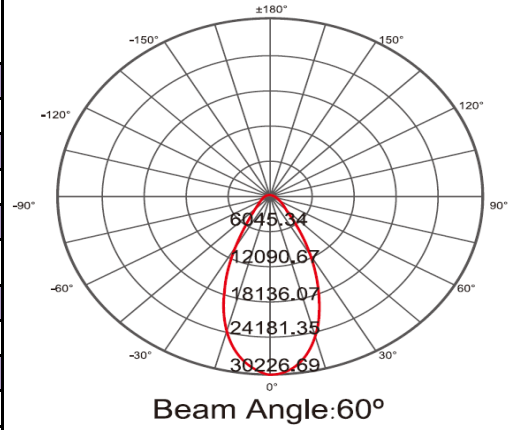

İŞIK DAĞILIM EĞRİSİ