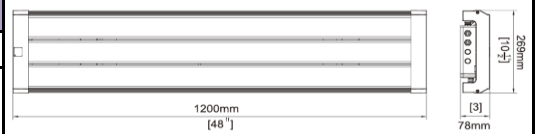

LINEAR YUKSEK TAVAN AYDINLATMA

LED YÜKSEK TAVAN AYDINLATMA 150W 15000LM 30K/40K/65K IP54

TECHMAX

Ürün Özellikleri

Ürün Kodu	TECHMAX101058	TECHMAX101059	TECHMAX101060	IŞIK DAĞILIM EĞRİSİ
Optik Özellikler				
Işık Akısı	15000LM±10%			
Renk Tanımı	Sıcak Beyaz	Doğal Beyaz	Soğuk Beyaz	
CCT	3000K	4000K	6500K	
CRI	>80	>80	>80	
Etkinlik Değeri	100 lm/W	100 lm/W	100 lm/W	
Işıma Açısı	50X100°			
Dimming	Opsiyonel			
LED Chip	SMD			
Ömür	50000 saat			
Sensor	Opsiyonel			
Elektriksel Özellikler				
Giriş Gücü	150W±10%			
Giriş Voltajı Vac	220-240(AC)			
Frekans	50 ~ 60Hz			
Güç Faktörü	PF > 0,9			
Mekanik Özellikler				
Çalışma Sıcaklığı	-20 / +50°C			
Nem(Bağıl)	10%-90%RH			
IP Oranı	IP65			
Ağırlık	8.5 Kilo			

IŞIK DAĞILIM EĞRİSİ

Distance (m)	Max lux
1.0m	8497.9
2.0m	2124.5
3.0m	944.2
4.0m	531.1
5.0m	339.9
6.0m	236.1
7.0m	173.4
8.0m	132.8
9.0m	104.9
10.0m	85.0

MEKANİK ÇİZİM

LVD 2014/35/EU
Certified
EMC 2014/30/EU
Certified