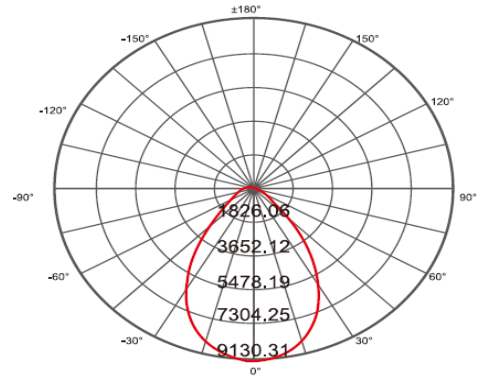

LINEAR YUKSEK TAVAN AYDINLATMA

LED YÜKSEK TAVAN AYDINLATMA 150W 15000LM 30K/40K/65K IP54

TECHMAX

Ürün Özellikleri

Ürün Kodu	TECHMAX101058	TECHMAX101059	TECHMAX101060	IŞIK DAĞILIM EĞRİSİ
Optik Özellikler				
Işık Akısı	15000LM±10%			
Renk Tanımı	Sıcak Beyaz	Doğal Beyaz	Soğuk Beyaz	
CCT	3000K	4000K	6500K	
CRI	>80	>80	>80	
Etkinlik Değeri	100 lm/W	100 lm/W	100 lm/W	
Işıma Açısı	50X100°			
Dimming	Opsiyonel			
LED Chip	SMD			
Ömür	50000 saat			
Sensor	Opsiyonel			
Elektriksel Özellikler				
Giriş Gücü	150W±10%			
Giriş Voltajı Vac	220-240(AC)			
Frekans	50 ~ 60Hz			
Güç Faktörü	PF > 0,9			
Mekanik Özellikler				
Çalışma Sıcaklığı	-20 / +50°C			
Nem(Bağıl)	10%-90%RH			
IP Oranı	IP65			
Ağırlık	8.5 Kilo			

IŞIK DAĞILIM EĞRİSİ

Distance (m)	Max lux
1.0m	8497.9
2.0m	2124.5
3.0m	944.2
4.0m	531.1
5.0m	339.9
6.0m	236.1
7.0m	173.4
8.0m	132.8
9.0m	104.9
10.0m	85.0

MEKANİK ÇİZİM

LVD 2014/35/EU
Certified
EMC 2014/30/EU
Certified