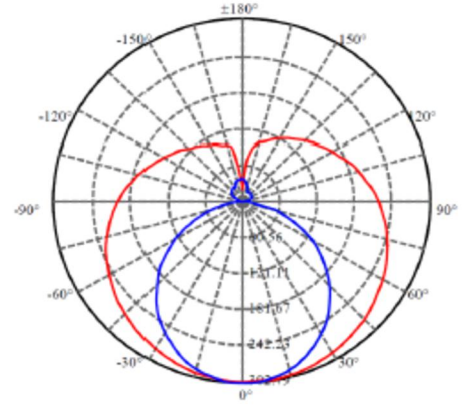

IŞIK DAĞILIM EĞRİSİ

LVD 2014/35/EU
Certified
EMC 2014/30/EU
Certified